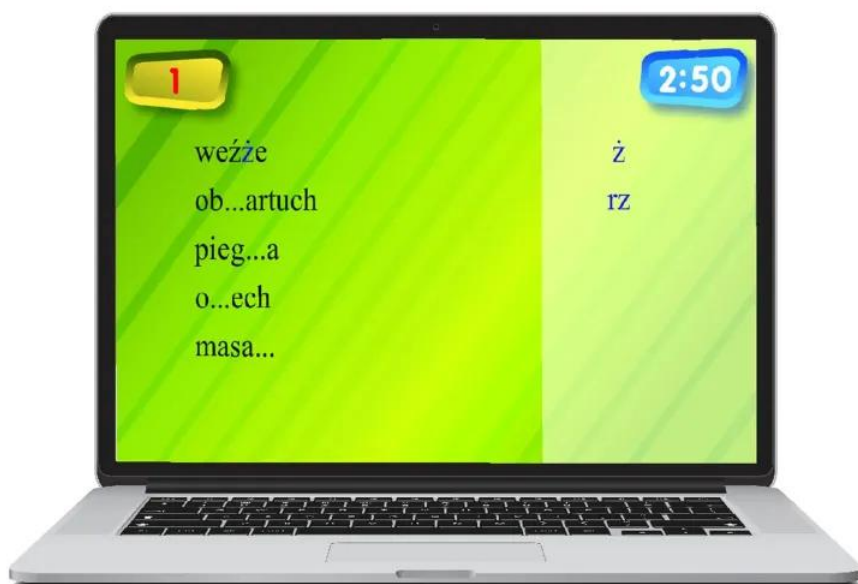

Ze względu na wykorzystanie komputera i ćwiczeń multimedialnych, zajęcia są niewątpliwie atrakcyjniejsze dla uczniów. Terapia wspomagana ćwiczeniami interaktywnymi w rewalidacji uczniów z niepełnosprawnością intelektualną, niewątpliwie przynosi bardzo dobre rezultaty i jest skuteczniejsza od zajęć tradycyjnych.

Ćwiczenia wspierają:

- percepcję wzrokową,
- pamięć,
- koncentrację,
- rozwój motoryki,
- koordynacji oraz integracji sensorycznej uczniów,
- myślenie matematyczne,
- umiejętności ortograficzne i językowe

Licencja otwarta - nieograniczona ilość użytkowników i urządzeń.

W razie jakichkolwiek pytań prosimy o kontakt:

Małgorzata Kołodziej
Dyrektor Handlowy
malgorzata.kolodziej@epax.pl
tel. 533 331 456