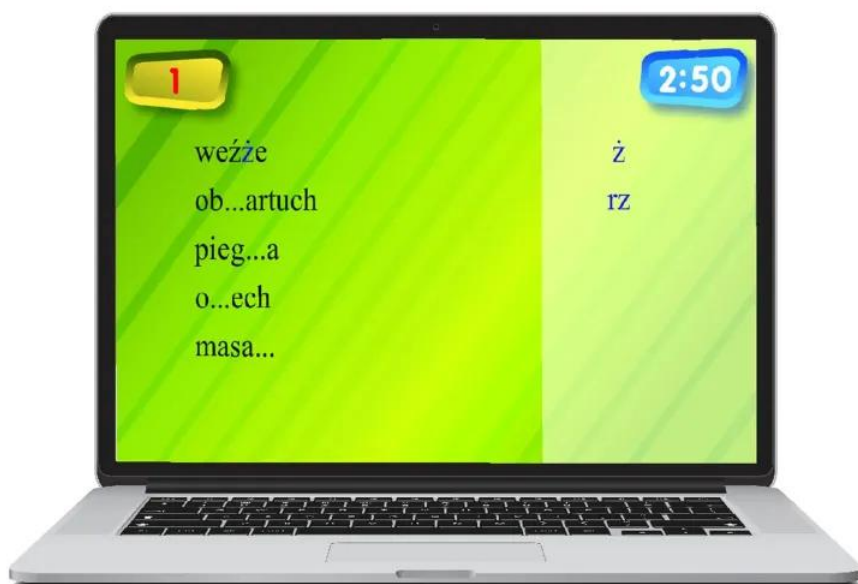

#### **Eduterapeutica Lux SPE Nastolatki.**

Wyjątkowy pakiet dedykowany uczniom w wieku **15-17 lat!**

Eduterapeutica Specjalne Potrzeby Edukacyjne Nastolatki to godny uwagi multimedialny pakiet ćwiczeń. Program przeznaczony jest do terapii dysleksji rozwojowej i dyskalkulii wśród uczniów szkół ponadpodstawowych. Jest odpowiedni dla placówek zajmujących się reedukacją osób z różnymi dysfunkcjami. Niewątpliwie będzie praktycznym wsparciem dla nauczycieli specjalistów oraz pedagogów odpowiedzialnych za pracę z uczniami ze specjalnymi potrzebami edukacyjnymi.

#### **Pakiet Eduterapeutica Lux SPE Nastolatki zawiera:**

- 230 interaktywnych gier, zabaw i ćwiczeń komputerowych na różnych poziomach trudności nawiązujących do gier komputerowych,
- 317 kart pracy w programie – utrwalają ćwiczenia w wersji multimedialnej,
- poradnik metodyczny.