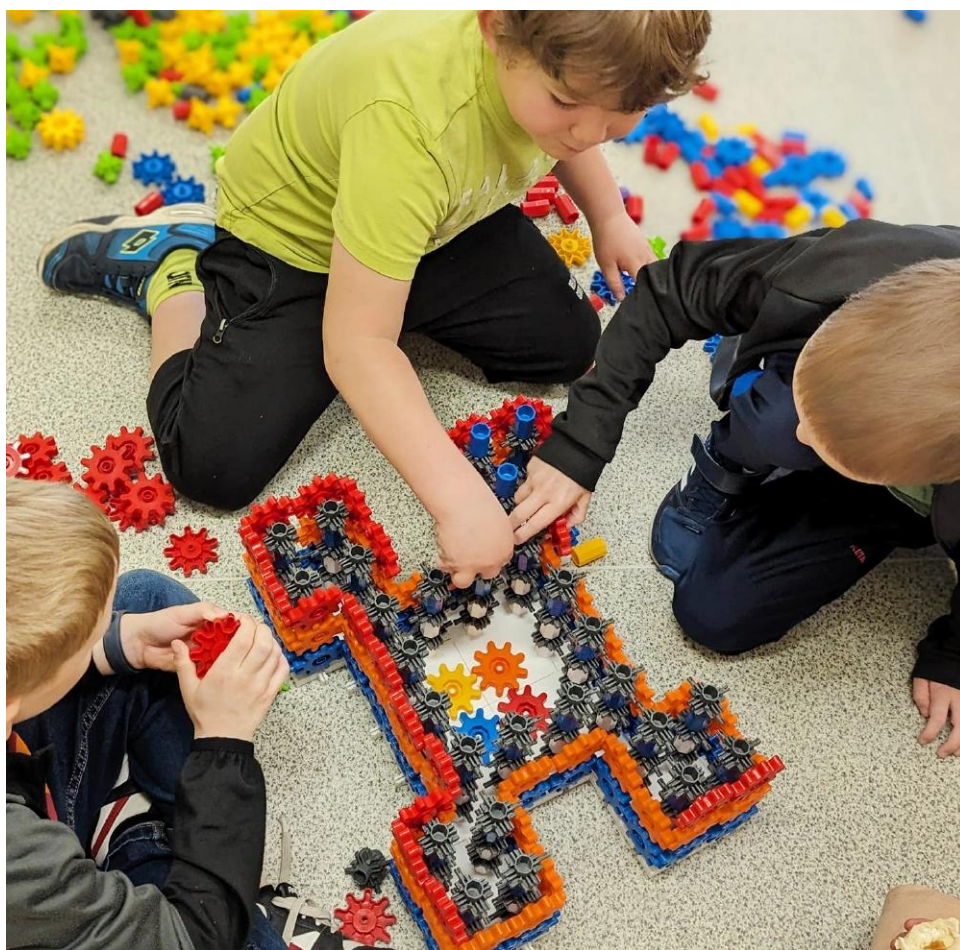

KORBO MALUCH 1450

Odkryj edukacyjną wartość zestawu **KORBO MALUCH**, zaprojektowanego z myślą o nauczycielach i pedagogach pracujących z przedszkolakami. Ten bogaty w elementy zestaw wspiera rozwój dzieci w sposób innowacyjny i atrakcyjny, łącząc naukę z zabawą. Jest to nieocenione narzędzie dla każdego pedagoga, który pragnie wprowadzić dzieci w świat kreatywnych działań, jednocześnie rozwijając ich umiejętności poznawcze, motoryczne i społeczne.

WszelchstronnoŃ i innowacyjnoŃ

KORBO MALUCH pozwala dzieciom budować przestrzenne konstrukcje oraz tworzyć płaskie obrazy, co umoŹliwia rŹnnorodne formy zabawy. W zestawie znajdujĄ siÄ karty pracy oraz postaci do odgrywania historii, co pobudza wyobraŹniÄ i wspomaga rozwój poznawczy i manualny najmłodszych.

Scenariusze zajÄc

Zestaw zawiera starannie opracowane scenariusze zajÄc, które wspierajĄ nauczycieli w prowadzeniu zrŹnicowanych tematycznie zajÄc. Scenariusze te sĄ dostosowane do wieku dzieci i wspierajĄ rozwój w czterech kluczowych obszarach: poznawczym, spoÅecznym, emocjonalnym i fizycznym.

WartoŃ edukacyjna

Klocki Korbo angaŹujĄ dzieci w aktywne i twŹrcze dziaÅania, rozwijajĄ umiejÄtnoŃi logicznego myŹlenia, koordynacji ruchowej, wspŹlpracy oraz komunikacji. Budowanie konstrukcji staje siÄ zabawnym sposobem na naukÄ, przeksztaÅcajĄc proces edukacji w przyjemne i angaŹujĄce doŹwiadczenie.