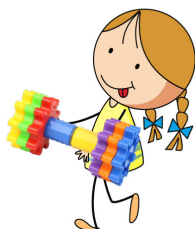

ZESTAW SPE – dla całej grupy

Klocki to najbardziej uniwersalna zabawka świata. Budowanie z klocków rozwija kreatywność dziecka, pobudza wyobraźnię i jest doskonałym sposobem na ćwiczenie małej motoryki i zdolności manualnych. Klocki Korbo to unikatowy produkt – ich charakterystycznym elementem jest koło zębate. W naszej ofercie znajdziesz rozmaite zestawy klocków konstrukcyjnych przeznaczone dla dzieci od 3 lub 4 lat.

Zestaw SPE – dla całej grupy to zestaw narzędzi do pracy indywidualnej i grupowej z dziećmi o specjalnych potrzebach edukacyjnych.

Zawartość zestawu:

- 3 książki ze scenariuszami zadań

- Korbo SPE
- Korbo Edu +Concept - klocki Korbo
- Edu Code - klocki
- woreczki KORBO 25 szt.

STYMULOWANIE ZMYŚŁU DOTYKU

ZAWARTOŚĆ JEDNEGO WORECZKA

KOŁO ZĘBATE 6

PLATFORMA 2

ŁĄCZNIK 3

KRZYŻAK 2

WALEC 4

KORBKA 1

KORBO GIMNASTYKA

Korbo skłony

Spacer z klockiem na głowie

Przysiady z hantlem

Poprzez zabawę z klockami Korbo ćwiczenia wspomagają:

- oddziaływanie na zmysł: wzroku, słuchu, dotyku, obejmując czucia głębokie
- rozwój poznawczy dziecka
- postrzeganie przestrzenne, umiejętność pracy twórczej i odtwórczej
- rozwój koordynacji oko-ręka
- rozwój kompetencji społecznych dziecka
- umiejętność zapamiętywania, odtwarzania z pamięci.