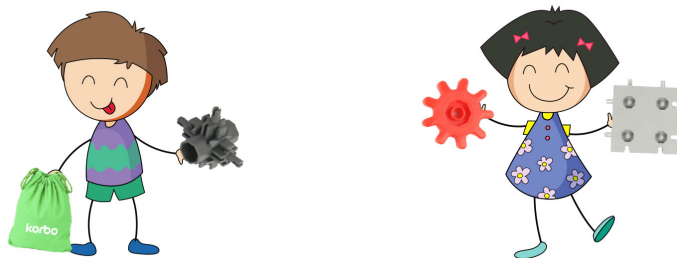

ZESTAW SPE – dla całej grupy

Klocki to najbardziej uniwersalna zabawka świata. Budowanie z klocków rozwija kreatywność dziecka, pobudza wyobraźnię i jest doskonałym sposobem na ćwiczenie małej motoryki i zdolności manualnych. Klocki Korbo to unikatowy produkt – ich charakterystycznym elementem jest koło zębate. W naszej ofercie znajdziesz rozmaite zestawy klocków konstrukcyjnych przeznaczone dla dzieci od 3 lub 4 lat.

Zestaw SPE – dla całej grupy to zestaw narzędzi do pracy indywidualnej i grupowej z dziećmi o specjalnych potrzebach edukacyjnych.

Zawartość zestawu:

- 3 książki ze scenariuszami zadań

- Korbo SPE
- Korbo Edu +Concept - klocki Korbo
- Edu Code - klocki
- woreczki KORBO 25 szt.

STYMULOWANIE ZMYŚŁU DOTYKU

ZAWARTOŚĆ JEDNEGO WORECZKA

KOŁO ZĘBATE 6

PLATFORMA 2

ŁĄCZNIK 3

KRZYŻAK 2

WALEC 4

KORBKA 1