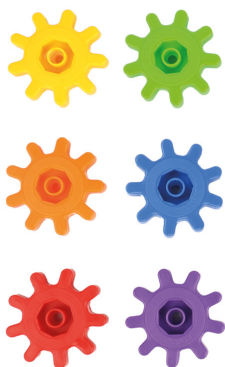

ZESTAW SPE – dla całej grupy

Klocki to najbardziej uniwersalna zabawka świata. Budowanie z klocków rozwija kreatywność dziecka, pobudza wyobraźnię i jest doskonałym sposobem na ćwiczenie małej motoryki i zdolności manualnych. Klocki Korbo to unikatowy produkt – ich charakterystycznym elementem jest koło zębate. W naszej ofercie znajdziesz rozmaite zestawy klocków konstrukcyjnych przeznaczone dla dzieci od 3 lub 4 lat.

Zestaw SPE – dla całej grupy to zestaw narzędzi do pracy indywidualnej i grupowej z dziećmi o specjalnych potrzebach edukacyjnych.

Zawartość zestawu:

- 3 książki ze scenariuszami zadań

- Korbo SPE
- Korbo Edu +Concept - klocki Korbo
- Edu Code - klocki
- woreczki KORBO 25 szt.

STYMULOWANIE ZMYŚŁU DOTYKU

ZAWARTOŚĆ JEDNEGO WORECZKA

KOŁO ZĘBATE 6

PLATFORMA 2

ŁĄCZNIK 3

KRZYŻAK 2

WALEC 4

KORBKA 1

KORBO GIMNASTYKA

Korbo skłony

Spacer z klockiem na głowie

Przysiady z hantlem

Poprzez zabawę z klockami Korbo ćwiczenia wspomagają:

- oddziaływanie na zmysł: wzroku, słuchu, dotyku, obejmując czucia głębokie
- rozwój poznawczy dziecka
- postrzeganie przestrzenne, umiejętność pracy twórczej i odtwórczej
- rozwój koordynacji oko-ręka
- rozwój kompetencji społecznych dziecka
- umiejętność zapamiętywania, odtwarzania z pamięci.