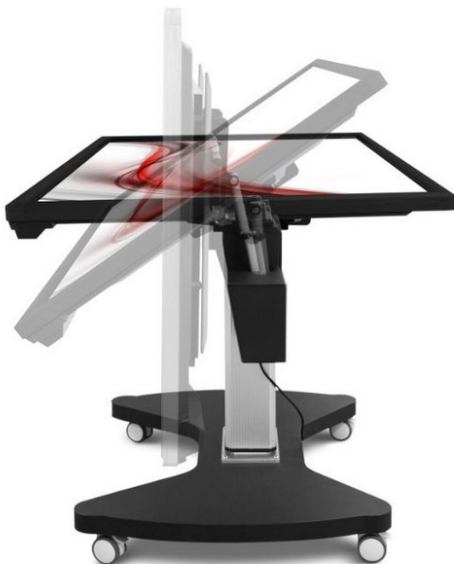

Link do produktu: <https://epax.pl/mobilny-statyw-katowy-do-monitora-myboard-rvy-800-p-438.html>

Mobilny statyw kątowy do monitora myBoard RVY-800

Cena brutto	5 800,00 zł
Cena netto	4 715,45 zł
Czas wysyłki	14 dni

Opis produktu

**Uniwersalna podstawa kątowna RVY do ekranów LED 40" - 75" - do stołów interaktywnych.
Sterowanie pilotem na podczerwień.**

Rewelacyjna propozycja dla wymagających!

Kupując monitor interaktywny i statyw kątowny możesz mieć multi interaktywny zestaw, czyli monitor interaktywny w pionie lub stół interaktywny. Niezastąpione rozwiązanie dla szkół, sal szkoleniowych, szkół jazdy, służb szybkiego reagowania.

*Zdjęcie ma charakter poglądowy. Monitor nie wchodzi w skład zestawu.

Praktyczną zaletą regulacji wysokości jest możliwość obniżenia górnej krawędzi monitora do poziomu umożliwiającego swobodny przejazd przez drzwi. Podstawa solidnie i profesjonalnie wykonana z wysokiej jakości aluminium, trwała i stabilna, gwarantująca bezpieczeństwo pracy. Obsługa statywu pilotem podwyższa komfort pracy z zestawem, znosi konieczność ręcznego regulowania i stabilizacji systemu.

-
- Do instalacji od **40 do 75 calowych** ekranów, ważących maksymalnie **150 kg**;
 - Dostosowany do systemu **VESA 200x200mm (min)-400x600mm (max)**.
 - Regulowana wysokość kolumny, mocowania do kabli, kółka z blokadą;
 - Wysokość i położenie monitora regulowane pilotem
 - Mechanizm z napędem elektrycznym
 - Wykonany z aluminium o wysokiej wytrzymałości
 - Gwarancja: 24 miesiące