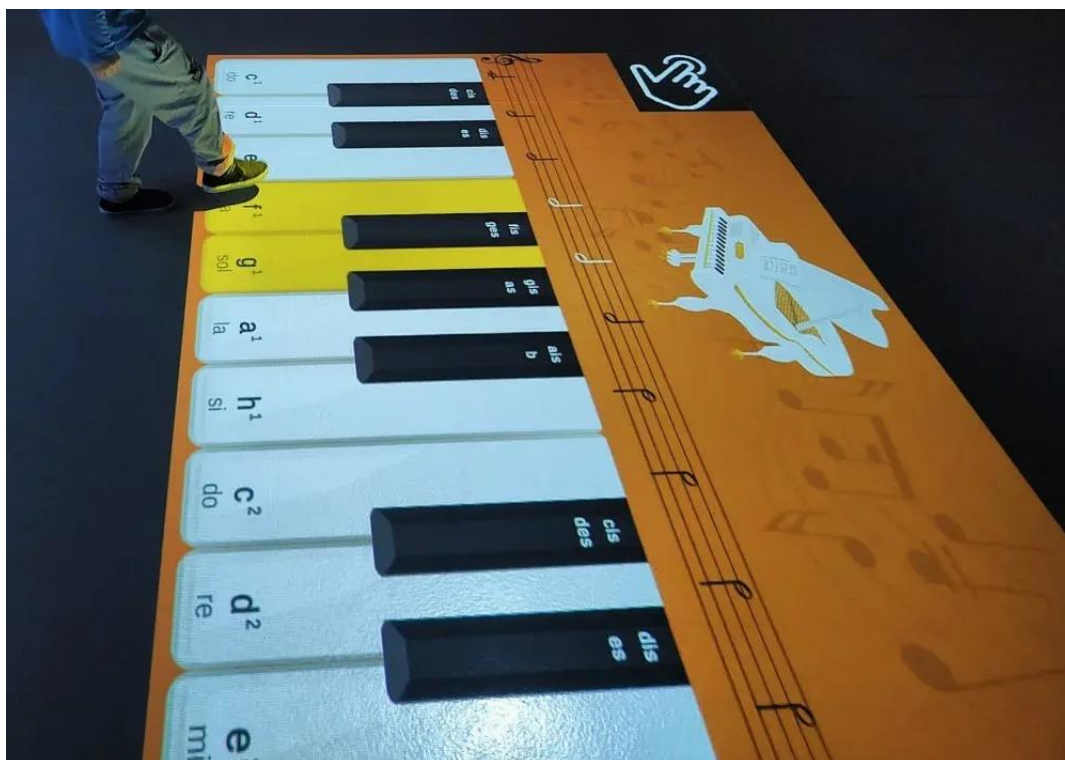

Roomie Premium to urządzenie, które zawiera 481 aplikacji, trzy pakiety: Kosmos, Kolorowanki i językowy, bezpłatny dostęp do internetu, platform edukacyjnych i aplikacji YouTube. Te narzędzia wykorzystasz do zorganizowania ciekawej interaktywnej lekcji oraz przygotowania się do niej. Dzięki szerokiej ofercie pomocy edukacyjnych na platformach, możesz zainspirować się gotowymi realizacjami różnych tematów lub pomysłami specjalistów z wielu dziedzin. Z powodzeniem więc wykorzystasz narzędzia Roomie Premium w pracy z dzieckiem ze SPE. Nie musisz być nauczycielem czy terapeutą, by skorzystać z Roomie Premium. Dostępne aplikacje pomogą Ci w pracy z dzieckiem w domu. Interaktywne gry są ciekawe i przyciągają uwagę, więc możesz uczyć swoją pociechę w formie fantastycznej zabawy.

W trakcie interaktywnych lekcji uczniowie nie siedzą w ławkach. Podchodzą do ściany lub podłogi, na które wyświetlasz obraz i w formie zabawy wykonują wybrane ćwiczenia. Te są o wiele atrakcyjniejsze za sprawą fantastycznych dodatków:

długopisem IR na przedłużce, pistoletem IR i piłkom! Taka aktywność z pewnością zachęci je do wysiłku i pokonywania trudności, zaangażuje w proces kształtowania nowych umiejętności i zbuduje świadomość edukacyjną.