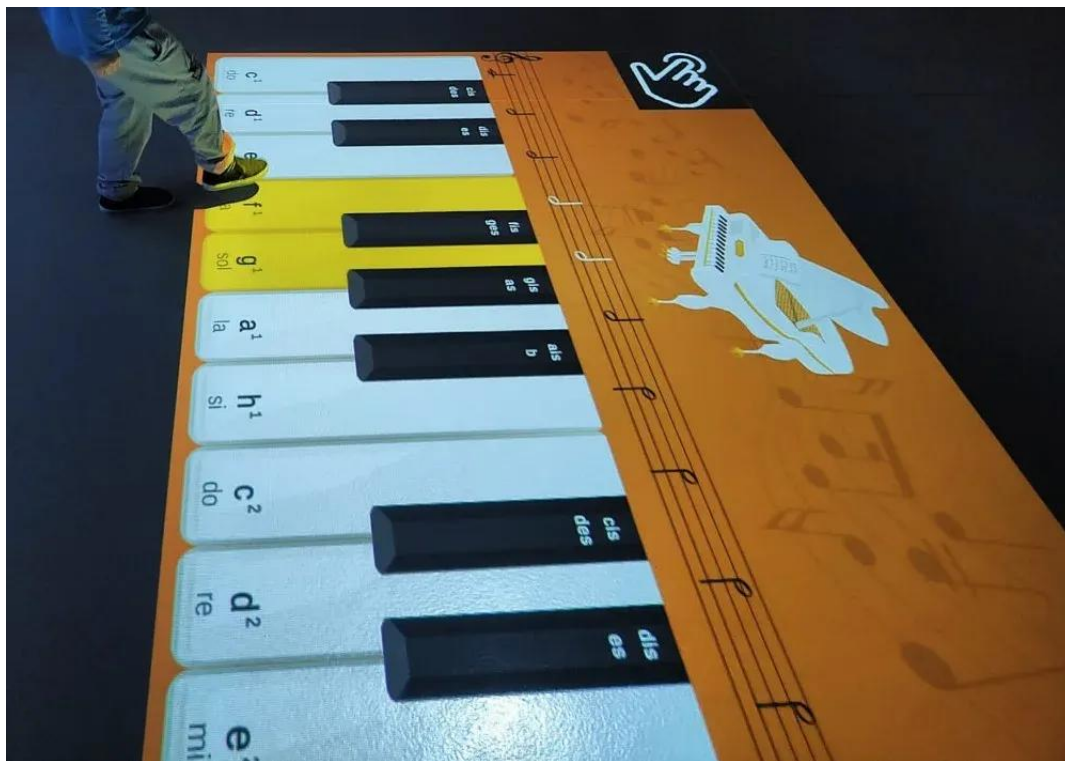

W trakcie interaktywnych lekcji uczniowie nie siedzą w ławkach. Podchodzą do ściany lub podłogi, na które wyświetlasz obraz i w formie zabawy wykonują wybrane ćwiczenia. Te są o wiele atrakcyjniejsze za sprawą fantastycznych dodatków:

długopisom IR na przedłużce, pistoletom IR i piłkom! Taka aktywność z pewnością zachęci je do wysiłku i pokonywania trudności, zaangażuje w proces kształtowania nowych umiejętności i zbuduje świadomość edukacyjną.