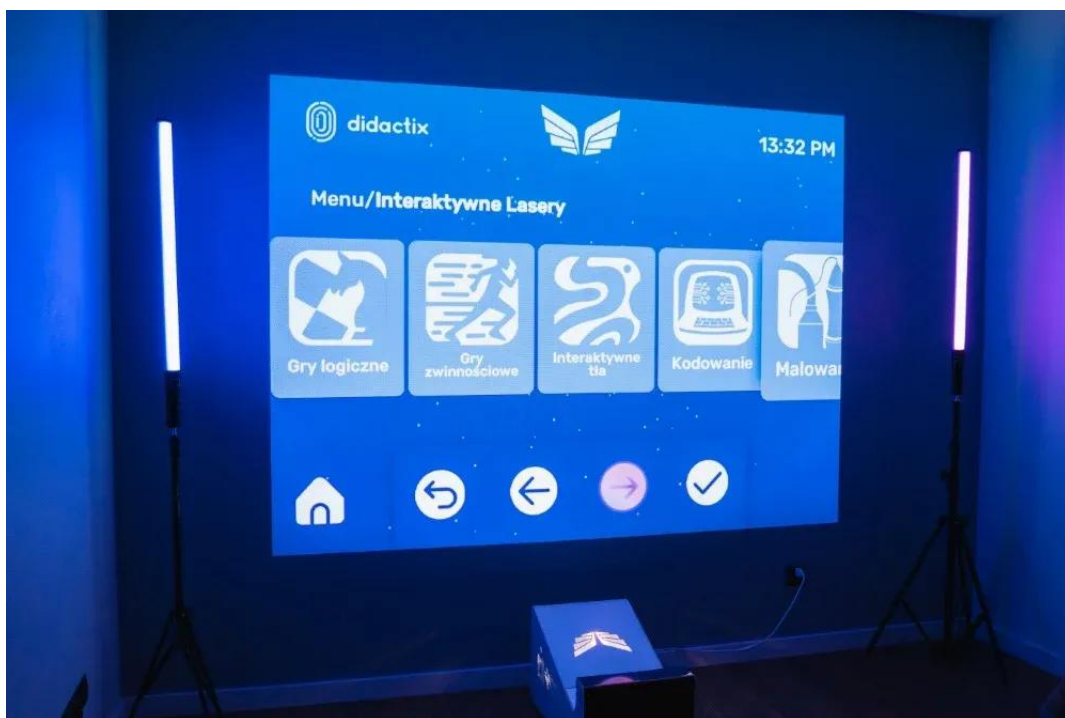

W trakcie interaktywnych lekcji uczniowie nie siedzą w ławkach. Podchodzą do ściany lub podłogi, na które wyświetlasz obraz i w formie zabawy wykonują wybrane ćwiczenia. Te są o wiele atrakcyjniejsze za sprawą fantastycznych dodatków:

długopisom IR na przedłużce, pistoletom IR i piłkom! Taka aktywność z pewnością zachęci je do wysiłku i pokonywania trudności, zaangażuje w proces kształtowania nowych umiejętności i zbuduje świadomość edukacyjną.