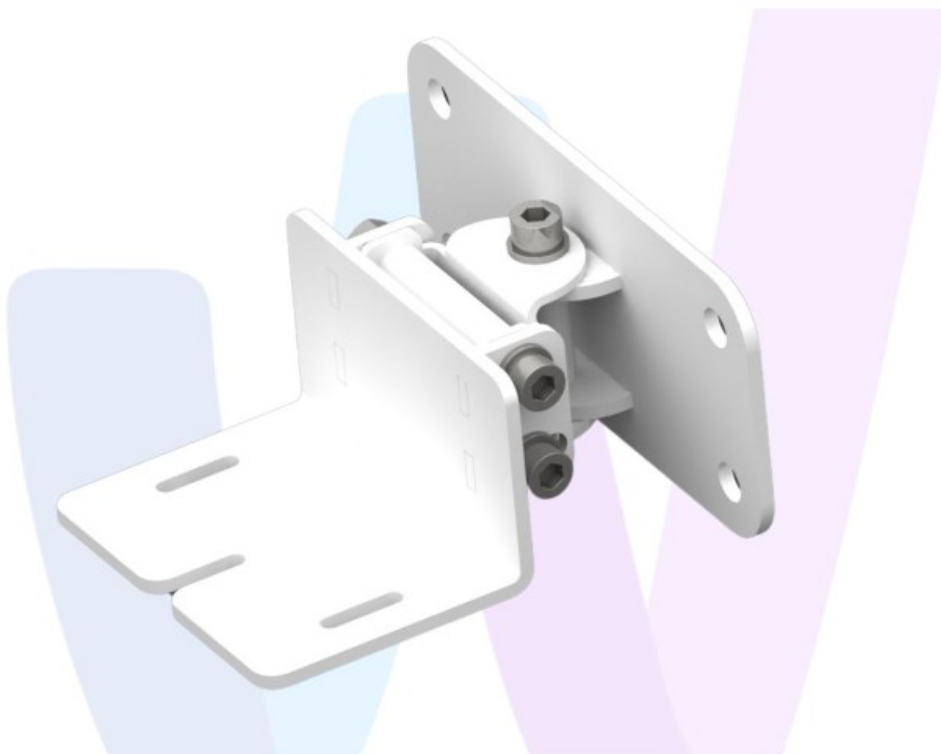

Dane aktualne na dzień: 18-04-2026 20:26

Link do produktu: <https://epax.pl/uchwyt-scienny-mywally-p-644.html>

Uchwyt ścienny myWally

Cena brutto	492,00 zł
Cena netto	400,00 zł

Opis produktu

Ten specjalistyczny uchwyt ścienny został zaprojektowany z myślą o wygodnym i bezpiecznym montażu konsoli myWally bezpośrednio pod monitorem interaktywnym. Stanowi idealne rozwiązanie do przestrzeni edukacyjnych, biurowych oraz sal konferencyjnych, w których liczy się estetyka, funkcjonalność oraz ergonomia.

Najważniejsze cechy produktu:

- Dedykowana konstrukcja: uchwyt idealnie dopasowany do wymiarów i kształtu konsoli myWally.
- Estetyczne mocowanie: dyskretny i nowoczesny design, który harmonijnie wpisuje się w wygląd pomieszczenia oraz całego zestawu z monitorem.
- Wysoka jakość wykonania: solidna stalowa konstrukcja malowana proszkowo gwarantuje trwałość i odporność na zarysowania.
- Łatwy montaż: uchwyt dostarczany z kompletem śrub i kołków montażowych, umożliwia szybkie i intuicyjne zamocowanie na ścianie.
- Bezpieczeństwo i stabilność: zaprojektowany z uwzględnieniem odpowiedniego rozłożenia ciężaru konsoli, zapewnia pewne trzymanie urządzenia.

Dane techniczne:

- Materiał: stal malowana proszkowo
- Wymiary uchwytu [dł, szer, wys]: 10,4 cm x 12,4 cm x 6,5 cm
- Kolor: biały
- Zestaw montażowy: w komplecie