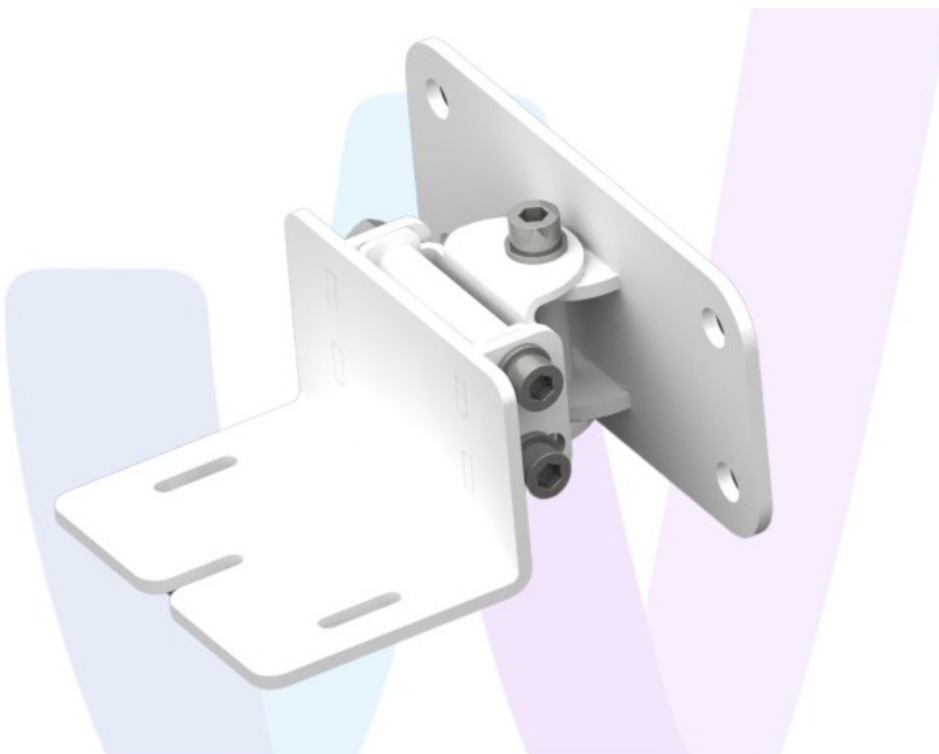

Dane aktualne na dzień: 14-05-2026 12:12

Link do produktu: <https://epax.pl/uchwyt-scienny-mywally-p-644.html>

Uchwyt ścienny myWally

Cena brutto	492,00 zł
Cena netto	400,00 zł

Opis produktu

Ten specjalistyczny uchwyt ścienny został zaprojektowany z myślą o wygodnym i bezpiecznym montażu konsoli myWally bezpośrednio pod monitorem interaktywnym. Stanowi idealne rozwiązanie do przestrzeni edukacyjnych, biurowych oraz sal konferencyjnych, w których liczy się estetyka, funkcjonalność oraz ergonomia.

Najważniejsze cechy produktu:

- Dedykowana konstrukcja: uchwyt idealnie dopasowany do wymiarów i kształtu konsoli myWally.
- Estetyczne mocowanie: dyskretny i nowoczesny design, który harmonijnie wpisuje się w wygląd pomieszczenia oraz całego zestawu z monitorem.
- Wysoka jakość wykonania: solidna stalowa konstrukcja malowana proszkowo gwarantuje trwałość i odporność na zarysowania.
- Łatwy montaż: uchwyt dostarczany z kompletem śrub i kołków montażowych, umożliwia szybkie i intuicyjne zamocowanie na ścianie.
- Bezpieczeństwo i stabilność: zaprojektowany z uwzględnieniem odpowiedniego rozłożenia ciężaru konsoli, zapewnia pewne trzymanie urządzenia.

Dane techniczne:

- Materiał: stal malowana proszkowo
- Wymiary uchwytu [dł, szer, wys]: 10,4 cm x 12,4 cm x 6,5 cm
- Kolor: biały
- Zestaw montażowy: w komplecie