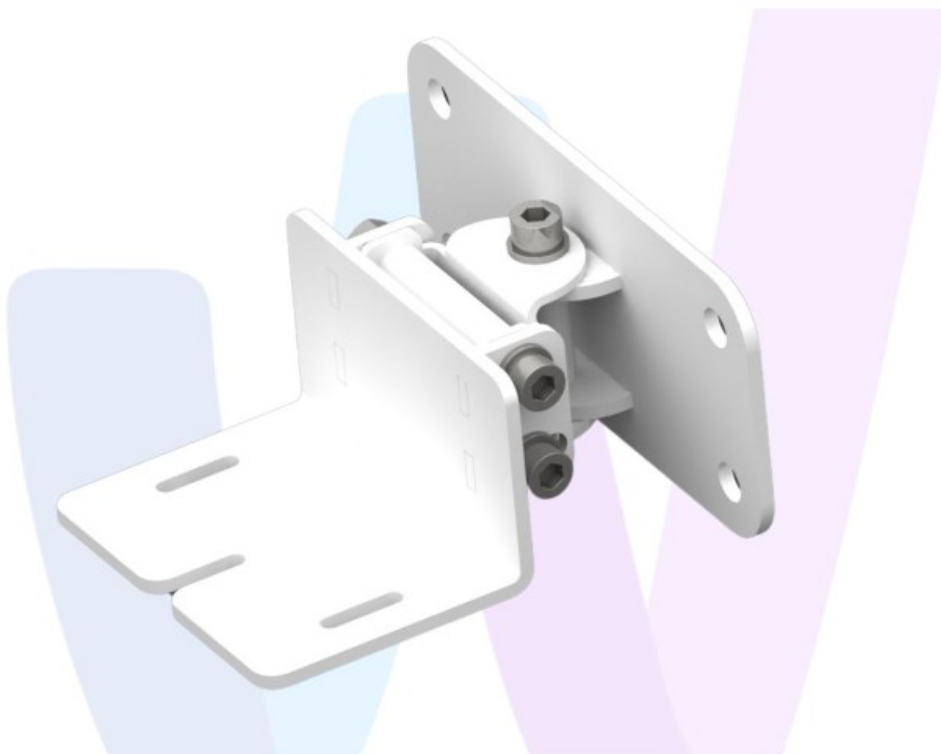

Dane aktualne na dzień: 15-06-2026 11:11

Link do produktu: <https://epax.pl/uchwyt-scienny-mywally-p-644.html>

Uchwyt ścienny myWally

Cena brutto	492,00 zł
Cena netto	400,00 zł

Opis produktu

Ten specjalistyczny uchwyt ścienny został zaprojektowany z myślą o wygodnym i bezpiecznym montażu konsoli myWally bezpośrednio pod monitorem interaktywnym. Stanowi idealne rozwiązanie do przestrzeni edukacyjnych, biurowych oraz sal konferencyjnych, w których liczy się estetyka, funkcjonalność oraz ergonomia.

Najważniejsze cechy produktu:

- Dedykowana konstrukcja: uchwyt idealnie dopasowany do wymiarów i kształtu konsoli myWally.
- Estetyczne mocowanie: dyskretny i nowoczesny design, który harmonijnie wpisuje się w wygląd pomieszczenia oraz całego zestawu z monitorem.
- Wysoka jakość wykonania: solidna stalowa konstrukcja malowana proszkowo gwarantuje trwałość i odporność na zarysowania.
- Łatwy montaż: uchwyt dostarczany z kompletem śrub i kołków montażowych, umożliwia szybkie i intuicyjne zamocowanie na ścianie.
- Bezpieczeństwo i stabilność: zaprojektowany z uwzględnieniem odpowiedniego rozłożenia ciężaru konsoli, zapewnia pewne trzymanie urządzenia.

Dane techniczne:

- Materiał: stal malowana proszkowo
- Wymiary uchwytu [dł, szer, wys]: 10,4 cm x 12,4 cm x 6,5 cm
- Kolor: biały
- Zestaw montażowy: w komplecie