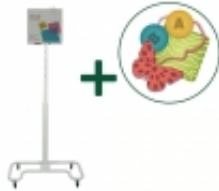

Link do produktu: <https://epax.pl/zestaw-smartfloor-standard-mobile-rewalidacja-p-572.html>

Zestaw SmartFloor Standard Mobile Rewalidacja

Cena brutto	17 099,00 zł
Cena netto	13 901,63 zł
Dostępność	Dostępny
Kod producenta	9065

Opis produktu

Nowość w ofercie SmartFloor!

Rewolucja na polskim rynku podłóg interaktywnych! Nasze urządzenia wyróżnia dostępność w obszarze edukacji włączającej oraz multiinterakcja - aż 5 sposobów sterowania obrazem: ruch, dłoń, specjalny pisak świetlny, tablet i robot interaktywny. Dodatkowo na start dajemy Ci możliwość wyboru jednego z czterech pakietów startowych, a Ty w prosty i wygodny sposób możesz poszerzyć swój panel o kolejne aplikacje, dzięki wygodnej platformie Motioncube.io. W naszej ofercie dostępna jest podłoga interaktywna w kilku wariantach, w tym w wersji ze statywem mobilnym, który pozwala swobodnie przemieszczać ją w różne miejsca, a dodatkowo jego regulacja umożliwia dostosowanie obrazu do dostępnej powierzchni.

Skład:

- 1 x Smartfloor Standard
- 1 x mobilny statyw do podłogi interaktywnej
- 1 x pilot do projektora
- 1 x pilot do Smartfloor
- 1 x worek na akcesoria

-
- 1 x instrukcja obsługi
 - 1 x przewód zasilający 10 m
 - 1 x wybierany pakiet startowy: Przedszkole, Szkoła podstawowa, Szkoła Ponadpodstawowa, Senior
 - 1 x pakiet aplikacji - Rewalidacja z Happy Stones