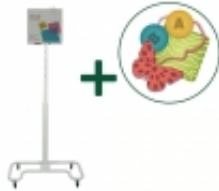

Link do produktu: <https://epax.pl/zestaw-smartfloor-standard-mobile-rewalidacja-p-572.html>

## Zestaw SmartFloor Standard Mobile Rewalidacja

Cena brutto	<b>17 099,00 zł</b>
Cena netto	<b>13 901,63 zł</b>
Dostępność	<b>Dostępny</b>
Kod producenta	<b>9065</b>